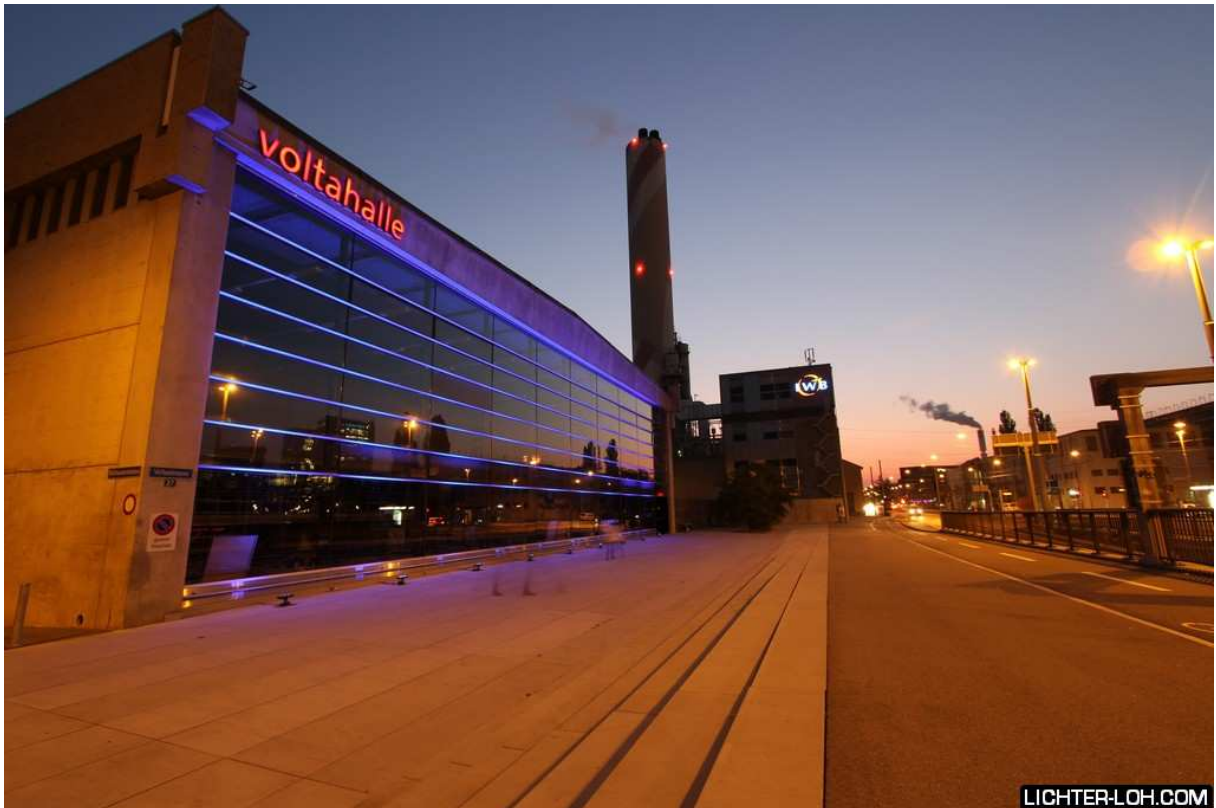

LICHTER-LOH.COM